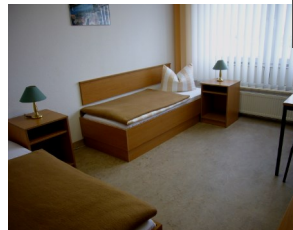

1 Übernachtung/ Bett 20,00 Euro
Ermäßigung bei langfristiger Anmietung.

Vollverpflegung ist nach Absprache möglich.

2-Bett-Zimmer

Zwei 2-Bettzimmer teilen sich einen Sanitärtrakt.

Das Wohnheim ist verkehrsgünstig gelegen und bietet auf vier Etagen Wohnbereiche mit komfortablen Zimmern.