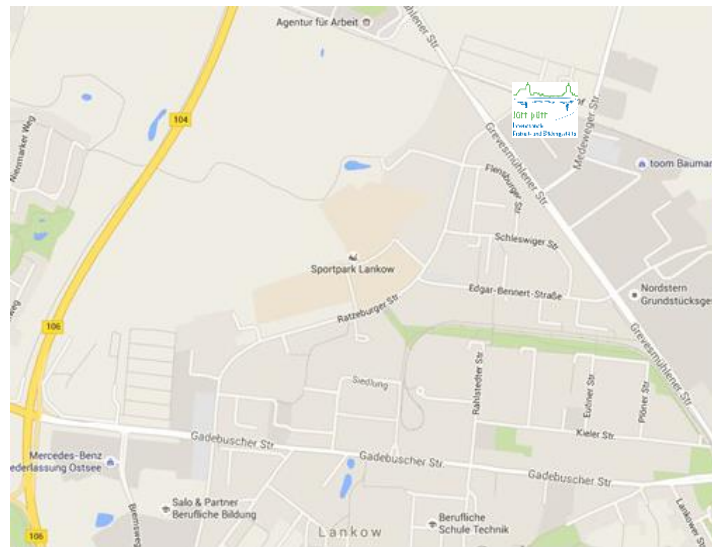

Frau

Petra Quandt

Tel.: 0385 48578-34

Mobil: 0172 4600697

E-Mail: quandt@jfv-pch.de

Anfahrt

mit dem Bus Linien 17 und 18
mit der Straßenbahn Linie 2
Haltestellen Eutiner/ Kieler Straße
mit der ODEG—Haltestelle Schwerin-Lankow

Herzlich willkommen

im

Jugendwohnhaus Schwerin

der

Internationalen Freizeit- und Bildungsstätte
„lütt pütt“

Medeweger Straße 3

19057 Schwerin

Jugendwohnhaus Schwerin

Das Wohnheim ist verkehrsgünstig gelegen und bietet auf vier Etagen Wohnbereiche mit komfortablen Zimmern.