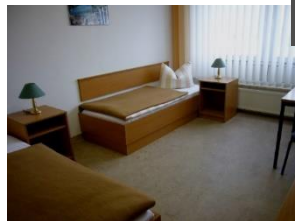

Preise

Im Erdgeschoss befinden sich ein Clubraum, sowie verschiedene Fitnessräume.

Auch der Außenbereich bietet verschiedene Freizeitmöglichkeiten.

1 Übernachtung/ Bett 22,50 Euro
Ermäßigung bei langfristiger Anmietung.

In der 1. und in der 3. Etage befindet sich eine Gemeinschaftsküche mit mehreren Kühlschränken, einem Backofen, einer Mikrowelle und einem Wasserkocher.

2-Bett-Zimmer

Zwei 2-Bettzimmer teilen sich einen Sanitärtrakt.